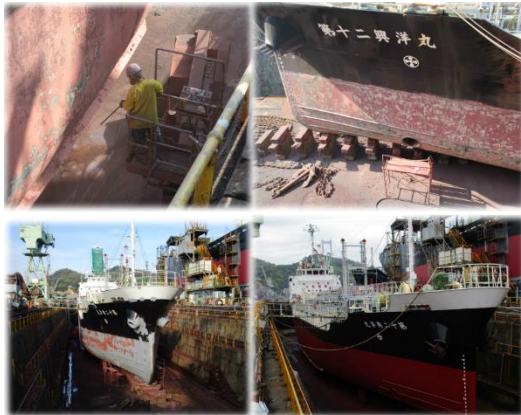

【第十二興洋丸 定期検査ドック】

2019年4月19日～4月25日

【主な工事内容】

- 国土交通省 定期検査受検
- 船体塗装
- 機関メンテナンス
- カーゴポンプメンテナンス
- エアコン本体新替 他

『船体塗装』

『機関開放メンテナンス、定期検査受検』

『甲板部 定期検査受検』

『カーゴポンプ整備、エアコン本体新替』

『出渠』

『出港』

新来島波止浜どっく(愛媛県今治市)

<http://www.skdy.co.jp/company/hatohama.html>

【第十二興洋丸 合いドック】

2017年10月30日～11月3日

【主な工事内容】

- 船体塗装
- 機関メンテナンス
- GPS、コンパス等航海計器更新
- ユニシェル(海洋生物付着防止システム)設置 他