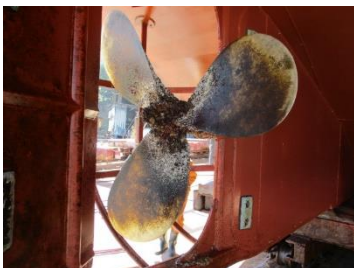

『船体掃除、塗装』

『主機関開放整備』

『配電盤ブレーカー交換』 『シールスタン交換』

『下架、出港』

【輝水号 合いドック】

2019年5月7日～10日

【主な工事内容】

- ・船体塗装
- ・機関メンテナンス
- ・航空機タイヤ交換