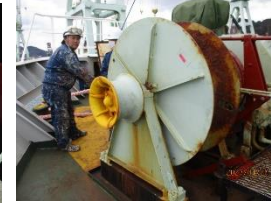

【第十二興洋丸 合いドック】

2023年1月23日～1月27日

【主な工事内容】

- ・船体塗装
- ・係船設備整備、係船ロープ入替
- ・機関メンテナンス
- ・荷役設備整備 他

『入渠』

『機関メンテナンス』

『荷役設備整備、他』

『出渠』

『船体掃除、塗装』

『出港』

株式会社三和ドック(広島県尾道市)

<https://www.sanwadock.co.jp/>

【第十二興洋丸 中間検査ドック】

2021年9月13日～9月17日

【主な工事内容】

- ・船体塗装
- ・甲板機械メンテナンス、消耗部品交換
- ・機関メンテナンス 他