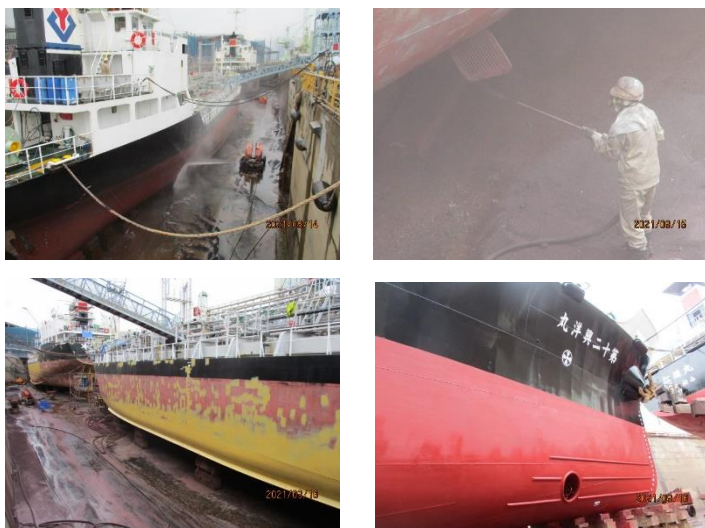

『船体掃除、塗装』

『出港』

株式会社三和ドック(広島県尾道市)

<https://www.sanwadock.co.jp/>

【第十二興洋丸 中間検査ドック】

2021年9月13日～9月17日

【主な工事内容】

- ・船体塗装
- ・甲板機械メンテナンス、消耗部品交換
- ・機関メンテナンス 他

『入渠』

『機関メンテナンス』

『荷役設備整備、他』

『出渠』

『船体掃除、塗装』

『出港』

株式会社三和ドック(広島県尾道市)

<https://www.sanwadock.co.jp/>