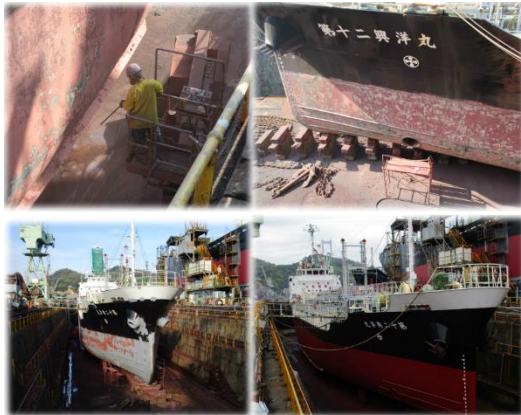

【第十二興洋丸 定期検査ドック】

2019年4月19日～4月25日

【主な工事内容】

- ・国土交通省 定期検査受検
- ・船体塗装
- ・機関メンテナンス
- ・カーゴポンプメンテナンス
- ・エアコン本体新替 他

『船体塗装』