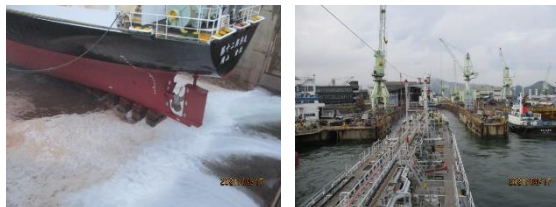

『船体掃除、塗装』

『出港』

株式会社三和ドック(広島県尾道市)

<https://www.sanwadock.co.jp/>

【第十二興洋丸 中間検査ドック】

2021年9月13日～9月17日

【主な工事内容】

- ・船体塗装
- ・甲板機械メンテナンス、消耗部品交換
- ・機関メンテナンス 他

『入渠』

『機関メンテナンス』

『荷役設備整備、他』

『出渠』

『船体掃除、塗装』

『出港』

株式会社三和ドック(広島県尾道市)

<https://www.sanwadock.co.jp/>