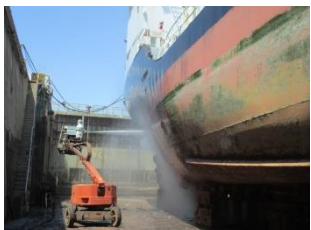

【第十二興洋丸 合いドック】

2020年7月17日～7月21日

【主な工事内容】

- ・国土交通省 船舶国籍証書検認
- ・船体塗装
- ・機関メンテナンス
- ・配管整備・模様替え
- ・設備整備 他

『入渠』

『船体掃除、塗装』

『機関メンテナンス』

『配管整備・模様替え』

『設備整備、他』

『出渠・出港』

株式会社三和ドック(広島県尾道市)

<https://www.sanwadock.co.jp/>