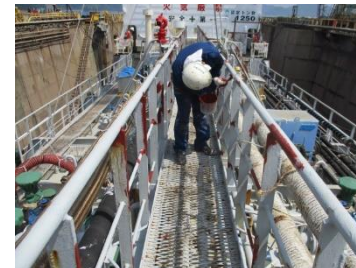

『設備整備、他』

『出渠・出港』

株式会社三和ドック(広島県尾道市)

<https://www.sanwadock.co.jp/>

【第十二興洋丸 定期検査ドック】

2019年4月19日～4月25日

【主な工事内容】

- ・国土交通省 定期検査受検
- ・船体塗装
- ・機関メンテナンス
- ・カーゴポンプメンテナンス
- ・エアコン本体新替 他