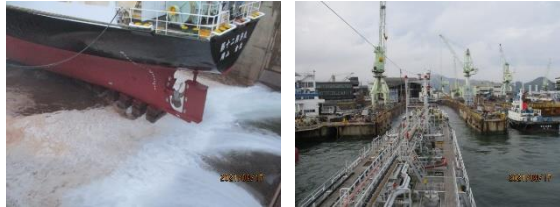

【第十二興洋丸 中間検査ドック】

2021年9月13日～9月17日

【主な工事内容】

- ・船体塗装
- ・甲板機械メンテナンス、消耗部品交換
- ・機関メンテナンス 他

『入渠』

『船体掃除、塗装』

『機関メンテナンス』

『荷役設備整備、他』

『出渠』

『出港』

株式会社三和ドック(広島県尾道市)

<https://www.sanwadock.co.jp/>