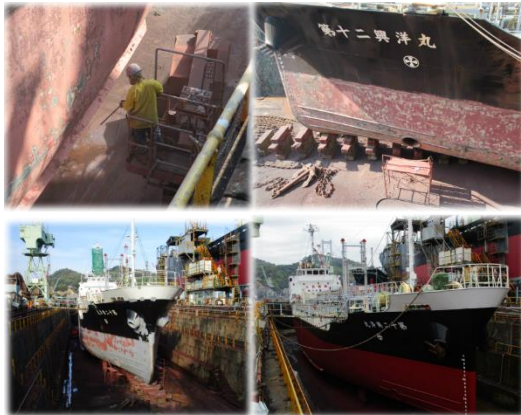

<https://www.sanwadock.co.jp/>

【第十二興洋丸 定期検査ドック】

2019年4月19日～4月25日

【主な工事内容】

- ・国土交通省 定期検査受検
- ・船体塗装
- ・機関メンテナンス
- ・カーゴポンプメンテナンス
- ・エアコン本体新替 他

『船体塗装』

『機関開放メンテナンス、定期検査受検』

『甲板部 定期検査受検』