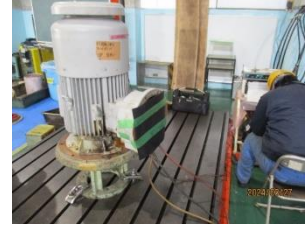

【第十二興洋丸 定期検査ドック】

2024年3月25日～4月2日

【主な工事内容】

- ・国土交通省(JG)定期検査受験
- ・船体塗装
- ・機関開放整備
- ・荷役設備整備、荷役ポンプ電動機開放整備
- ・居住環境整備 他

『機関開放整備』

『荷役設備整備、荷役ポンプ電動機開放整備』

『入渠』

『居住環境整備、他』