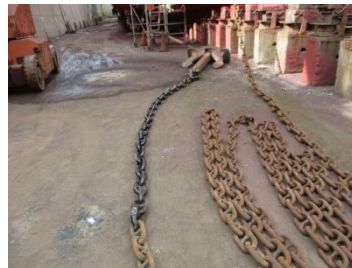

- ・国土交通省 船舶国籍証書検認
- ・船体塗装
- ・機関メンテナンス
- ・配管整備・模様替え
- ・設備整備 他

『入渠』

『船体掃除、塗装』

『機関メンテナンス』

『配管整備・模様替え』

『設備整備、他』

『出渠・出港』

株式会社三和ドック(広島県尾道市)