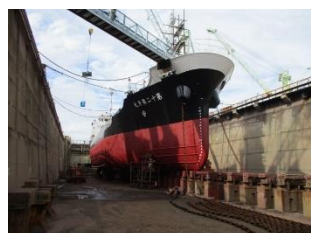

【第十二興洋丸 合いドック】

2020年7月17日～7月21日

【主な工事内容】

- ・国土交通省 船舶国籍証書検認
- ・船体塗装
- ・機関メンテナンス
- ・配管整備・模様替え
- ・設備整備 他

『入渠』

『船体掃除、塗装』

『機関メンテナンス』

『配管整備・模様替え』

『設備整備、他』

『出渠・出港』

株式会社三和ドック(広島県尾道市)

<https://www.sanwadock.co.jp/>