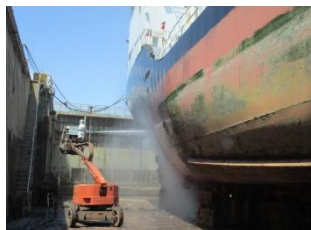

【第十二興洋丸 合いドック】

2020年7月17日～7月21日

【主な工事内容】

- ・国土交通省 船舶国籍証書検認
- ・船体塗装
- ・機関メンテナンス
- ・配管整備・模様替え
- ・設備整備 他

『入渠』

『船体掃除、塗装』

『機関メンテナンス』

『配管整備・模様替え』

『設備整備、他』

『出渠・出港』

株式会社三和ドック(広島県尾道市)

<https://www.sanwadock.co.jp/>