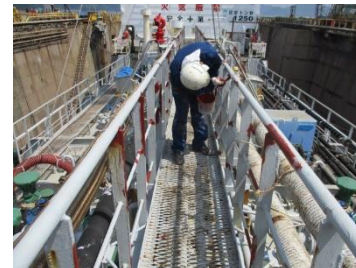

【第十二興洋丸 合いドック】

2020年7月17日～7月21日

【主な工事内容】

- ・国土交通省 船舶国籍証書検認
- ・船体塗装
- ・機関メンテナンス
- ・配管整備・模様替え
- ・設備整備 他

『入渠』

『船体掃除、塗装』

『機関メンテナンス』

『配管整備・模様替え』

『設備整備、他』

『出渠・出港』

株式会社三和ドック(広島県尾道市)

<https://www.sanwadock.co.jp/>